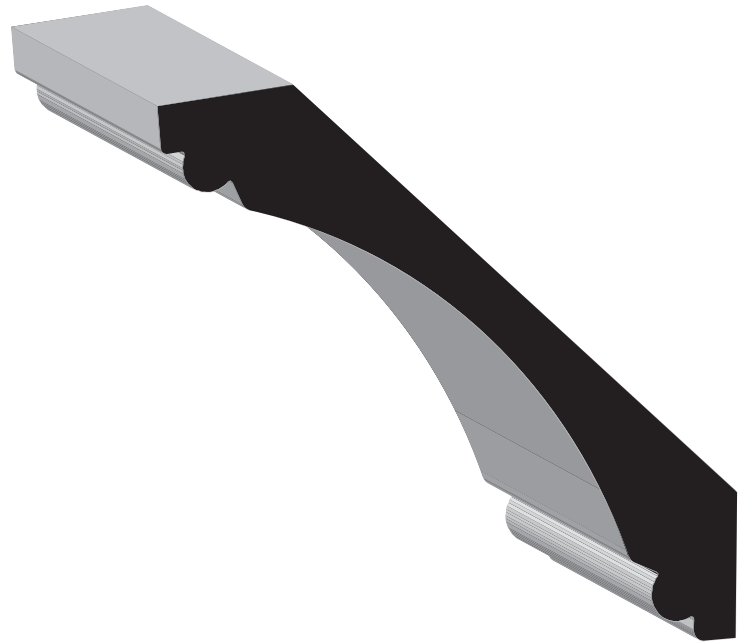

# CEILING - CROWN/BED

SKU	Crown/Bed	
40COV	1 1/16" x 4-1/4"	MDF
	<b>MDF</b> <b>Wall: 3-1/16" &amp; Ceiling 3"</b>	

SKU	Crown/Bed	
80	1 1/16" x 4-1/4"	Primed
	<b>Primed</b> <b>Wall: 2-13/16" &amp; Ceiling 3-3/16"</b>	

# CEILING - CROWN/BED

SKU	Crown/Bed	
BB80	1 1/16" x 4-1/4"	Primed
<div style="display: inline-block; border-left: 1px solid black; border-bottom: 1px solid black; padding: 2px;"> <div style="text-align: center; width: 10px;">C</div> <div style="text-align: center; width: 10px;">w</div> </div>	<b>Primed</b> <b>Wall: 3" &amp; Ceiling 3"</b>	