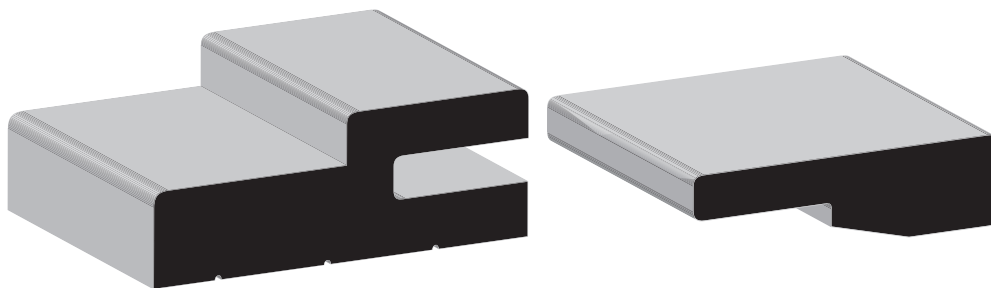

SKU	Jamb	
SPLIT JAMB	1-1/16" x 4-9/16"	FJ, Primed
SPLIT JAMB	1-1/16" x 6-9/16"	Primed