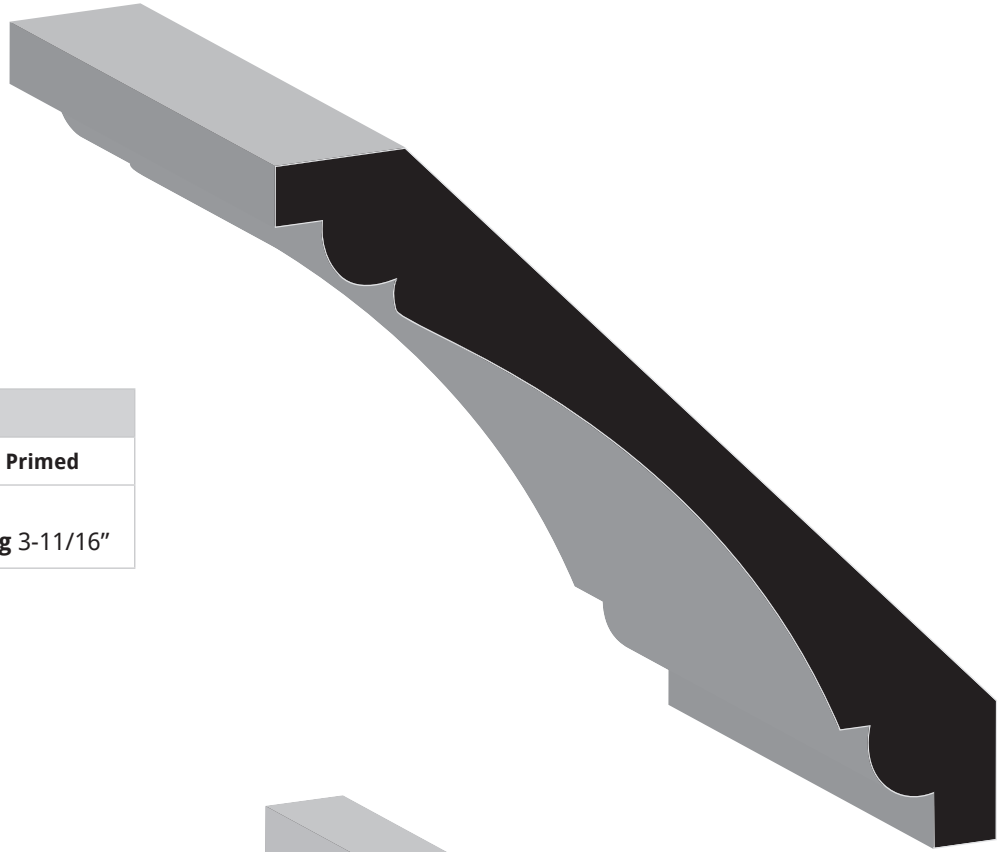

# CEILING - CROWN/BED

SKU	Crown/Bed	
BB50	1 1/16" x 5-1/4"	Primed
<div style="display: inline-block; border-left: 1px solid black; border-bottom: 1px solid black; padding: 2px;"> <div style="text-align: center; width: 10px;">C</div> <div style="text-align: center; width: 10px;">w</div> </div>	<b>Primed</b> <b>Wall: 3-11/16" &amp; Ceiling 3-11/16"</b>	